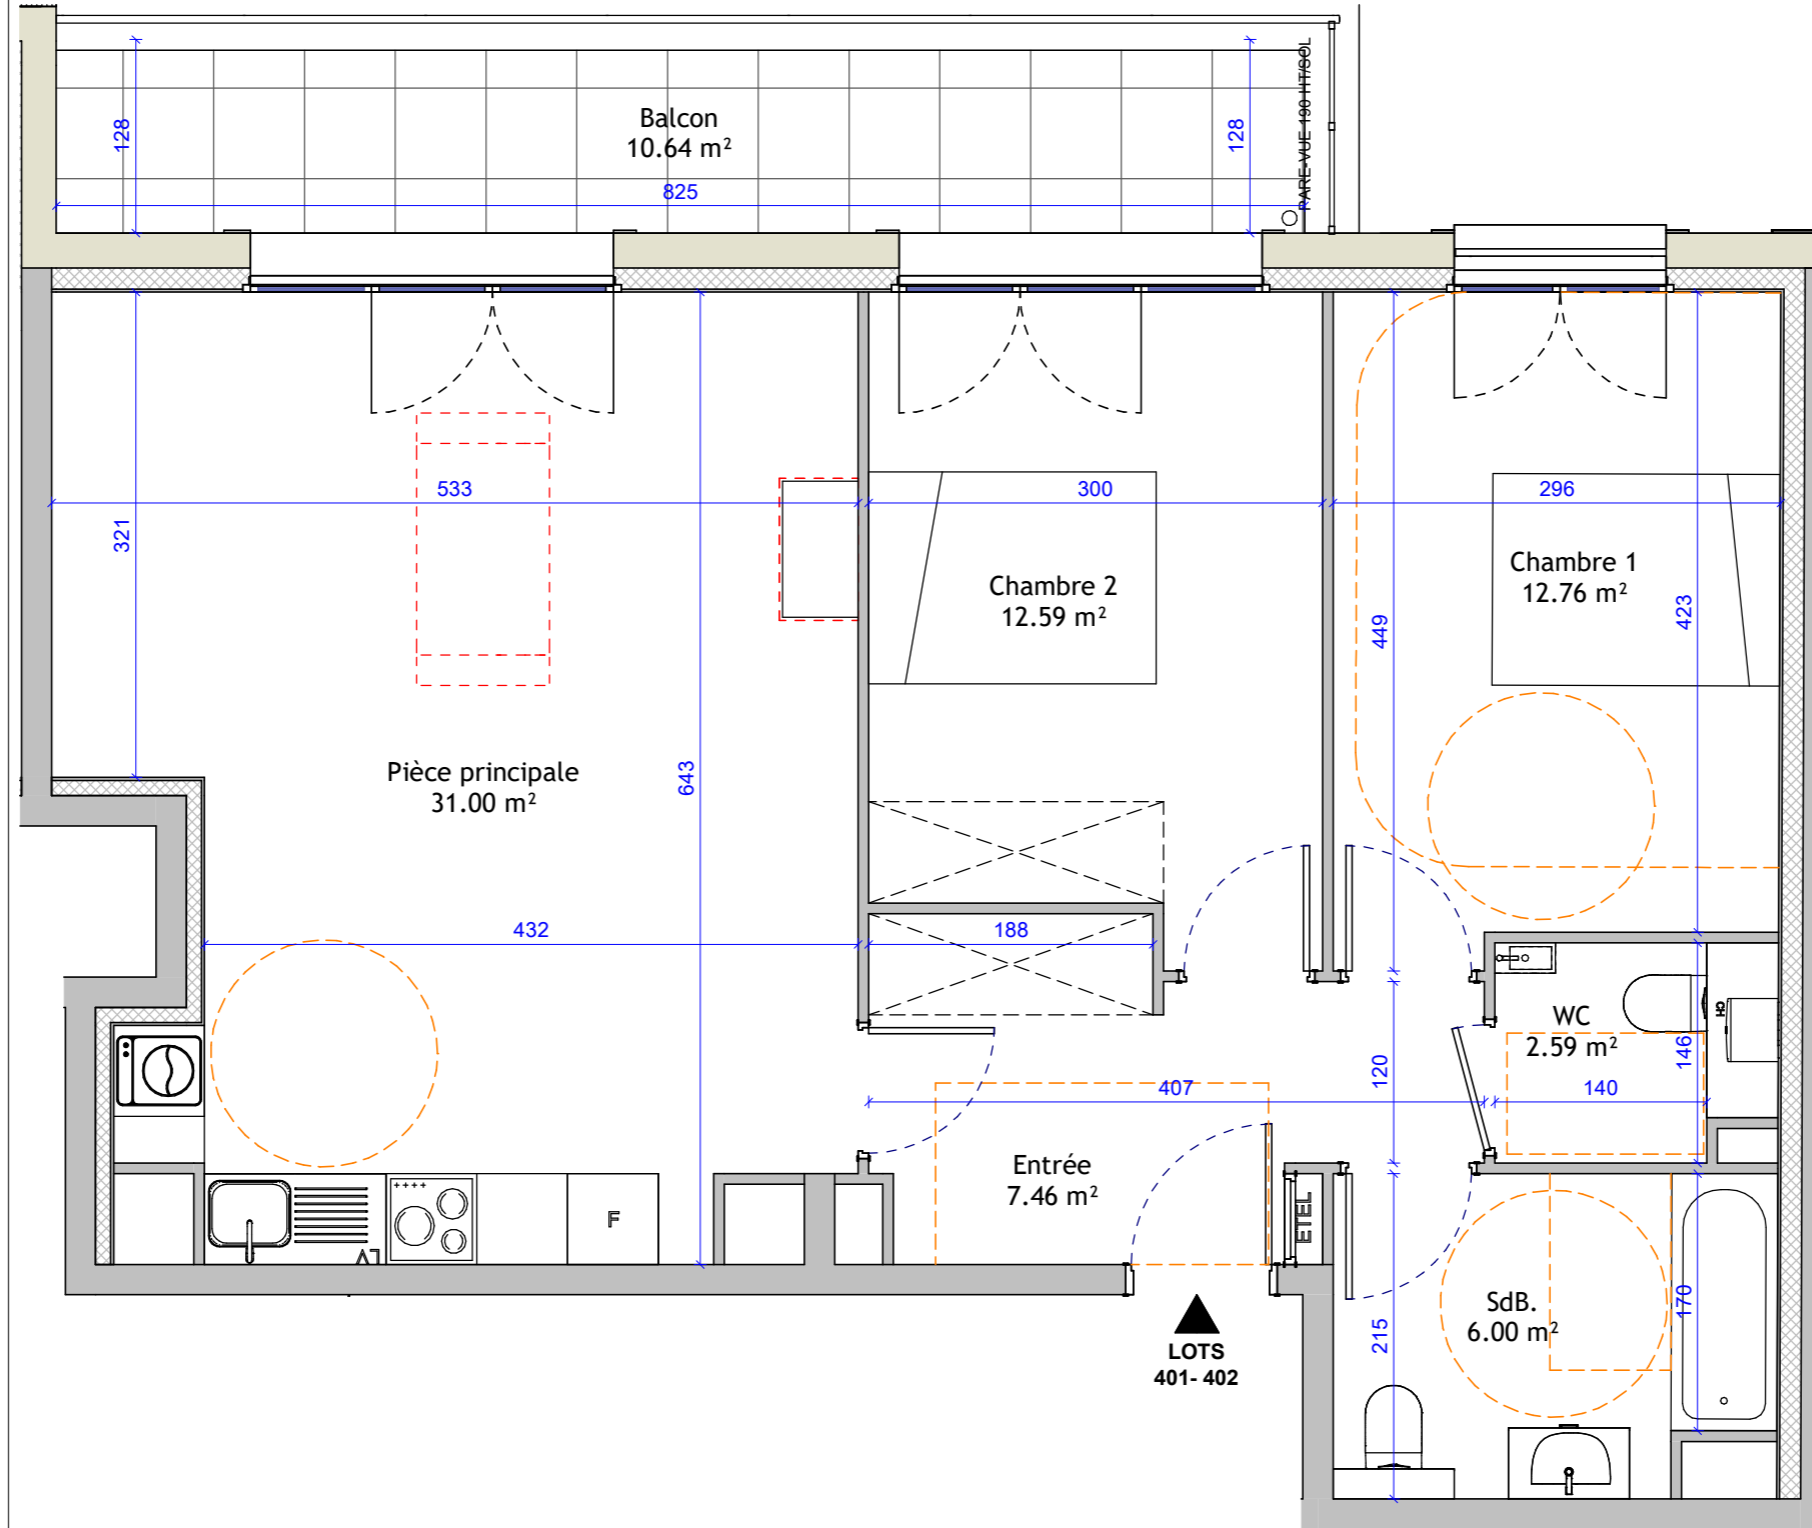

RESIDENCE

Léane

8bis, 10 Boulevard du Midi
93340 Le RAINCY

Nom	Surface
Pièce principale	31.00 m ²
Chambre 1	12.76 m ²
Chambre 2	12.59 m ²
Entrée	7.46 m ²
SdB.	6.00 m ²
WC	2.59 m ²
Total habitable	72.38 m²
Balcon	10.64 m ²
Total extérieur	10.64 m²

9 Avril 2026

NOTA: Les surfaces sont indicatives. Le constructeur se réserve le droit d'apporter toutes les modifications nécessaires à la réalisation suivant les études techniques

4ème ETAGE

LOTS A401-A402

TYPE T3

*EHELLE: SE REPORTER A L'EHELLE GRAPHIQUE