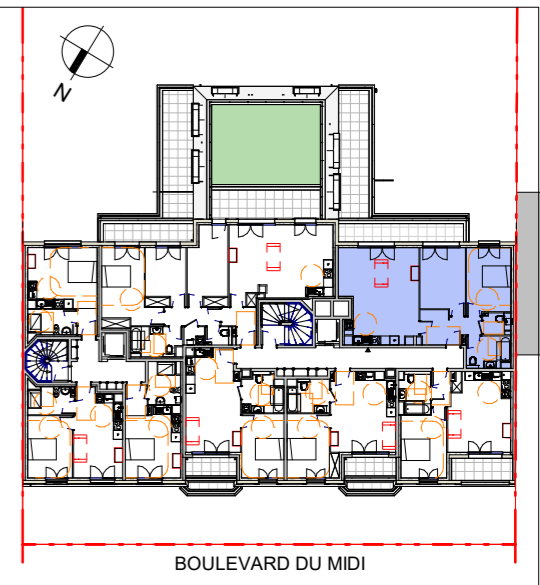

RESIDENCE

Léane

8bis, 10 Boulevard du Midi
93340 Le RAINCY

Nom	Surface
Pièce principale	31.00 m ²
Chambre 1	12.76 m ²
Chambre 2	12.59 m ²
Entrée	7.46 m ²
SdB.	6.00 m ²
WC	2.59 m ²
Total habitable	72.38 m²
Balcon	10.64 m ²
Total extérieur	10.64 m²

9 Avril 2026

NOTA: Les surfaces sont indicatives. Le constructeur se réserve le droit d'apporter toutes les modifications nécessaires à la réalisation suivant les études techniques

4ème ETAGE

LOTS A401-A402