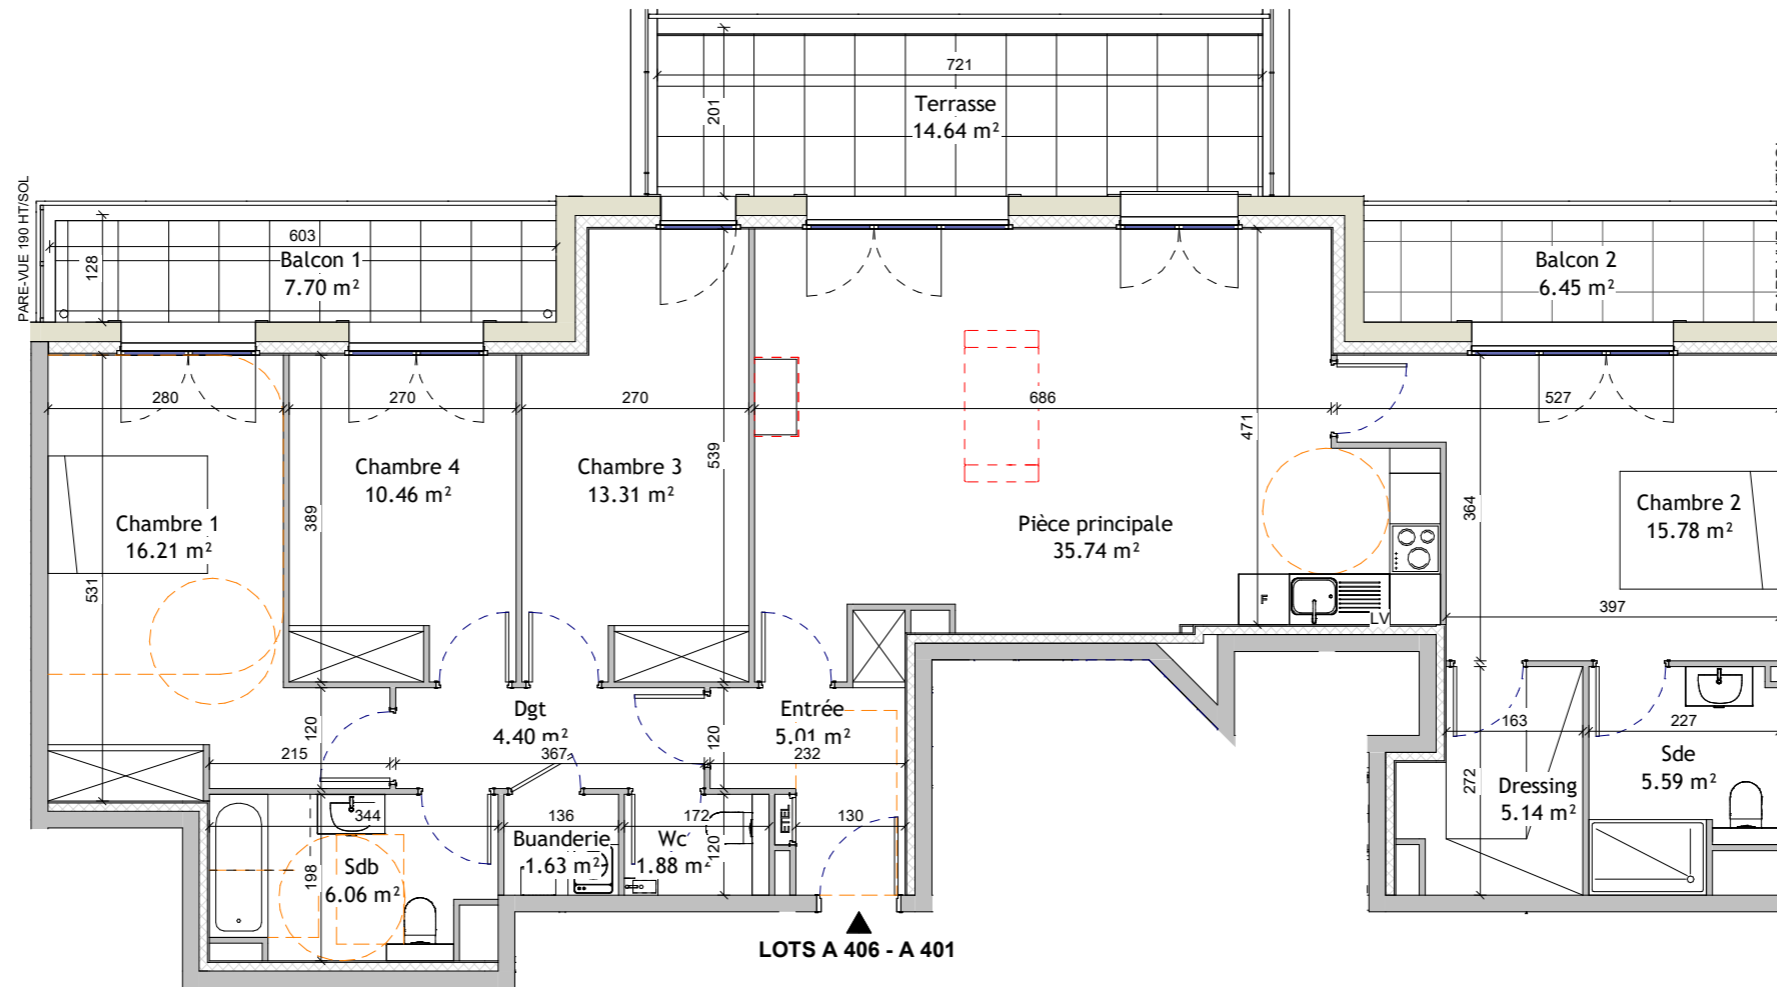

RESIDENCE

Léane

8bis, 10 Boulevard du Midi
93340 Le RAINCY

LOTS A 406 - A 401

4ème ETAGE

LOTS A 406 - A 401

TYPE T5

Nom	Surface
-----	---------

Pièce principale	35.74 m ²
Chambre 1	16.21 m ²
Chambre 2	15.78 m ²
Chambre 3	13.31 m ²
Chambre 4	10.46 m ²
Sdb	6.06 m ²
Sde	5.59 m ²
Dressing	5.14 m ²
Entrée	5.01 m ²
Dgt	4.40 m ²
Wc	1.88 m ²
Buanderie	1.63 m ²
Total habitable	121.21 m²

Terrasse	14.64 m ²
Balcon 1	7.70 m ²
Balcon 2	6.45 m ²
Total extérieur	28.79 m²

28 Janvier 2026

NOTA: Les surfaces sont indicatives. Le constructeur se réserve le droit d'apporter toutes les modifications nécessaires à la réalisation suivant les études techniques