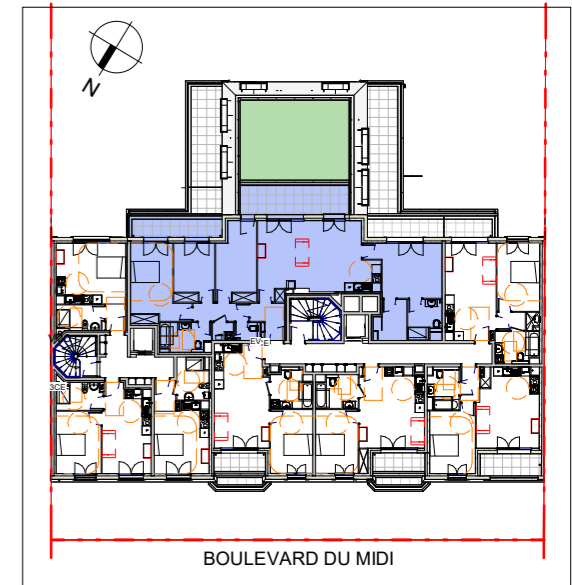

RESIDENCE

Léane

8bis, 10 Boulevard du Midi
93340 Le RAINCY

LOTS A 406 - A 401

4ème ETAGE

LOTS A 406 - A 401

TYPE T5

Nom	Surface
-----	---------

Pièce principale	35.74 m ²
Chambre 1	16.21 m ²
Chambre 2	15.78 m ²
Chambre 3	13.31 m ²
Chambre 4	10.46 m ²
Sdb	6.06 m ²
Sde	5.59 m ²
Dressing	5.14 m ²
Entrée	5.01 m ²
Dgt	4.40 m ²
Wc	1.88 m ²
Buanderie	1.63 m ²
Total habitable	121.21 m²

Terrasse	14.64 m ²
Balcon 1	7.70 m ²
Balcon 2	6.45 m ²
Total extérieur	28.79 m²

28 Janvier 2026

NOTA: Les surfaces sont indicatives. Le constructeur se réserve le droit d'apporter toutes les modifications nécessaires à la réalisation suivant les études techniques