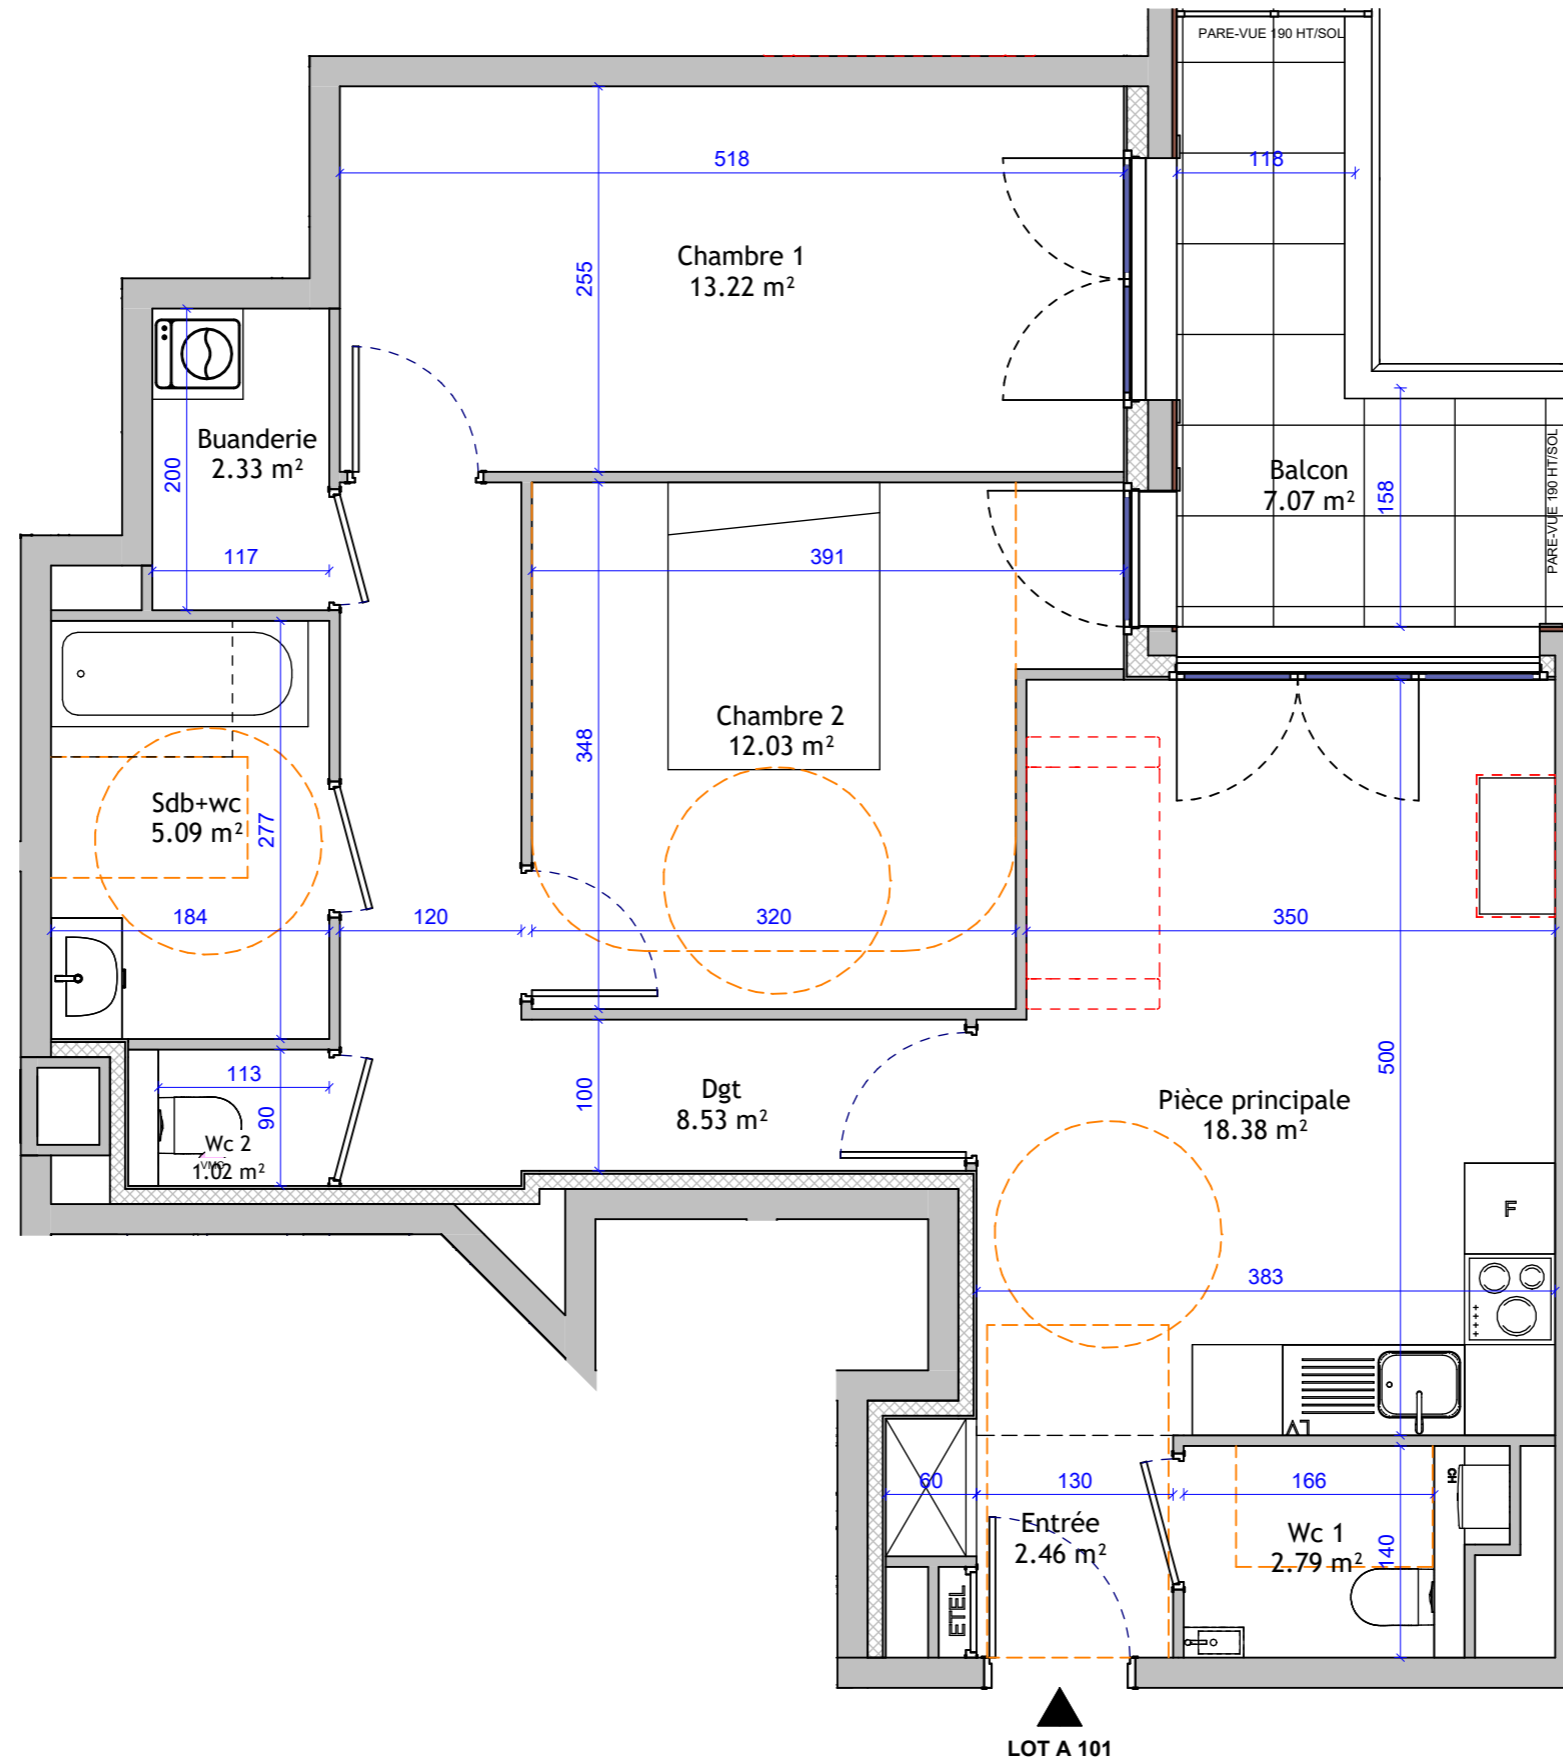

## Léane

8bis, 10 Boulevard du Midi  
93340 Le RAINCY

Nom	Surface
Pièce principale	18.38 m <sup>2</sup>
Chambre 1	13.22 m <sup>2</sup>
Chambre 2	12.03 m <sup>2</sup>
Dgt	8.53 m <sup>2</sup>
Sdb+wc	5.09 m <sup>2</sup>
Wc 1	2.79 m <sup>2</sup>
Entrée	2.46 m <sup>2</sup>
Buanderie	2.33 m <sup>2</sup>
Wc 2	1.02 m <sup>2</sup>
<b>Total habitable</b>	<b>65.86 m<sup>2</sup></b>
Balcon	7.07 m <sup>2</sup>
<b>Total extérieur</b>	<b>7.07 m<sup>2</sup></b>

**24 Novembre 2025**

NOTA: Les surfaces sont indicatives. Le constructeur se réserve le droit d'apporter toutes les modifications nécessaires à la réalisation suivant les études techniques

\*Echelle: SE REPORTER A L'ECHELLE GRAPHIQUE

**1er ETAGE**

**LOT A 101**

**TYPE T3**