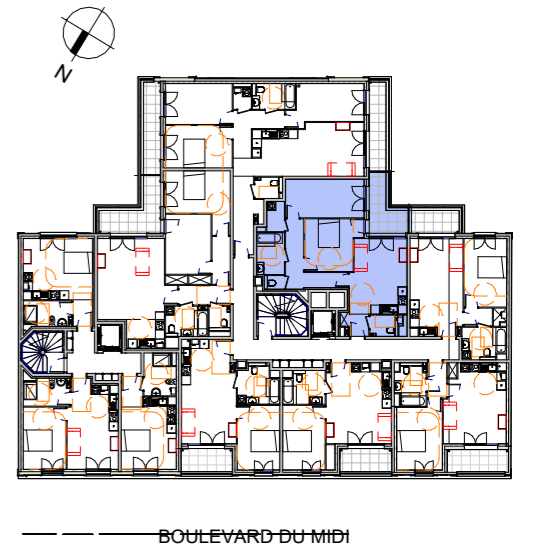

## Léane

8bis, 10 Boulevard du Midi  
93340 Le RAINCY

Nom	Surface
Pièce principale	18.38 m <sup>2</sup>
Chambre 1	13.22 m <sup>2</sup>
Chambre 2	12.03 m <sup>2</sup>
Dgt	8.53 m <sup>2</sup>
Sdb+wc	5.09 m <sup>2</sup>
Wc 1	2.79 m <sup>2</sup>
Entrée	2.46 m <sup>2</sup>
Buanderie	2.33 m <sup>2</sup>
Wc 2	1.02 m <sup>2</sup>
<b>Total habitable</b>	<b>65.86 m<sup>2</sup></b>
Balcon	7.07 m <sup>2</sup>
<b>Total extérieur</b>	<b>7.07 m<sup>2</sup></b>