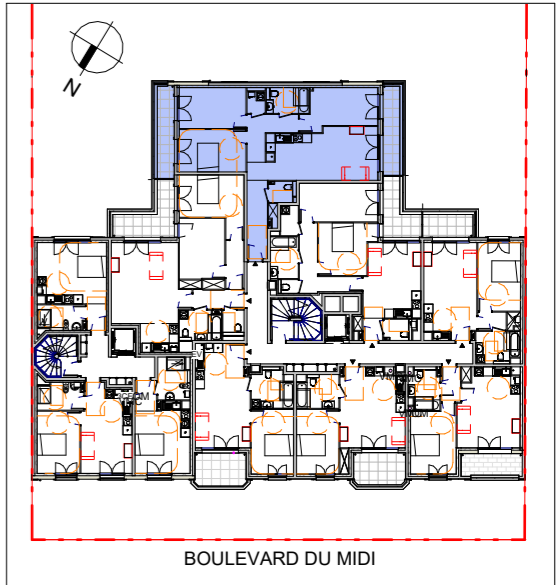

2ème ETAGE

LOT A 207

TYPE T4

MENDES
M
PROMOTION