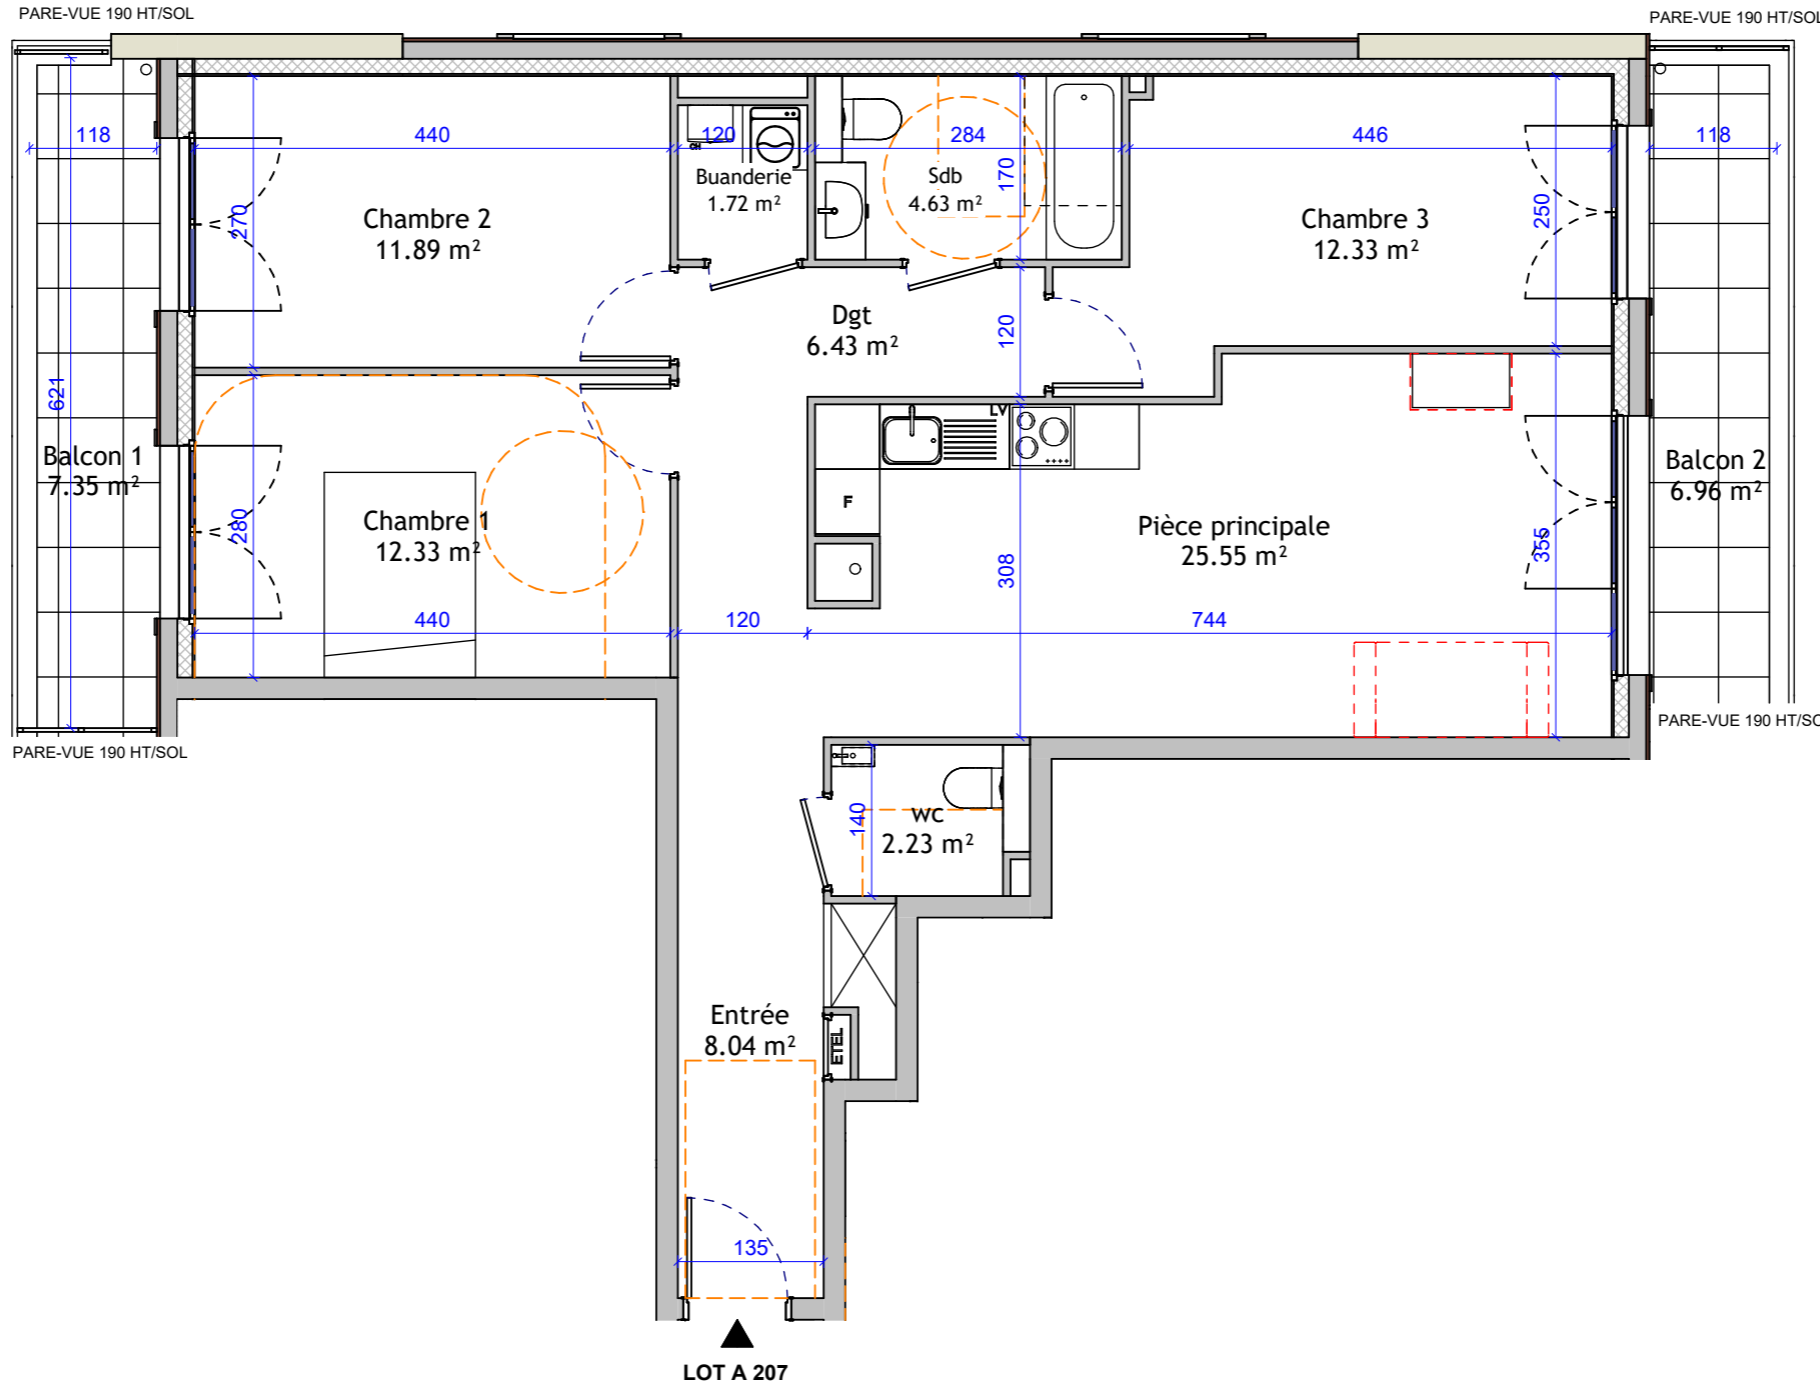

RESIDENCE

Léane

8bis, 10 Boulevard du Midi
93340 Le RAINCY

Nom	Surface
Pièce principale	25.55 m ²
Chambre 3	12.33 m ²
Chambre 1	12.33 m ²
Chambre 2	11.89 m ²
Entrée	8.04 m ²
Dgt	6.43 m ²
Sdb	4.63 m ²
wc	2.23 m ²
Buanderie	1.72 m ²
Total habitable	85.14 m²
Balcon 1	7.35 m ²
Balcon 2	6.96 m ²
Total extérieur	14.31 m²

08 Octobre 2025

NOTA: Les surfaces sont indicatives. Le constructeur se réserve le droit d'apporter toutes les modifications nécessaires à la réalisation suivant les études techniques

*EHELLE: SE REPORTER A L'EHELLE GRAPHIQUE

2ème ETAGE

LOT A 207

TYPE T4

MENDES
M
PROMOTION