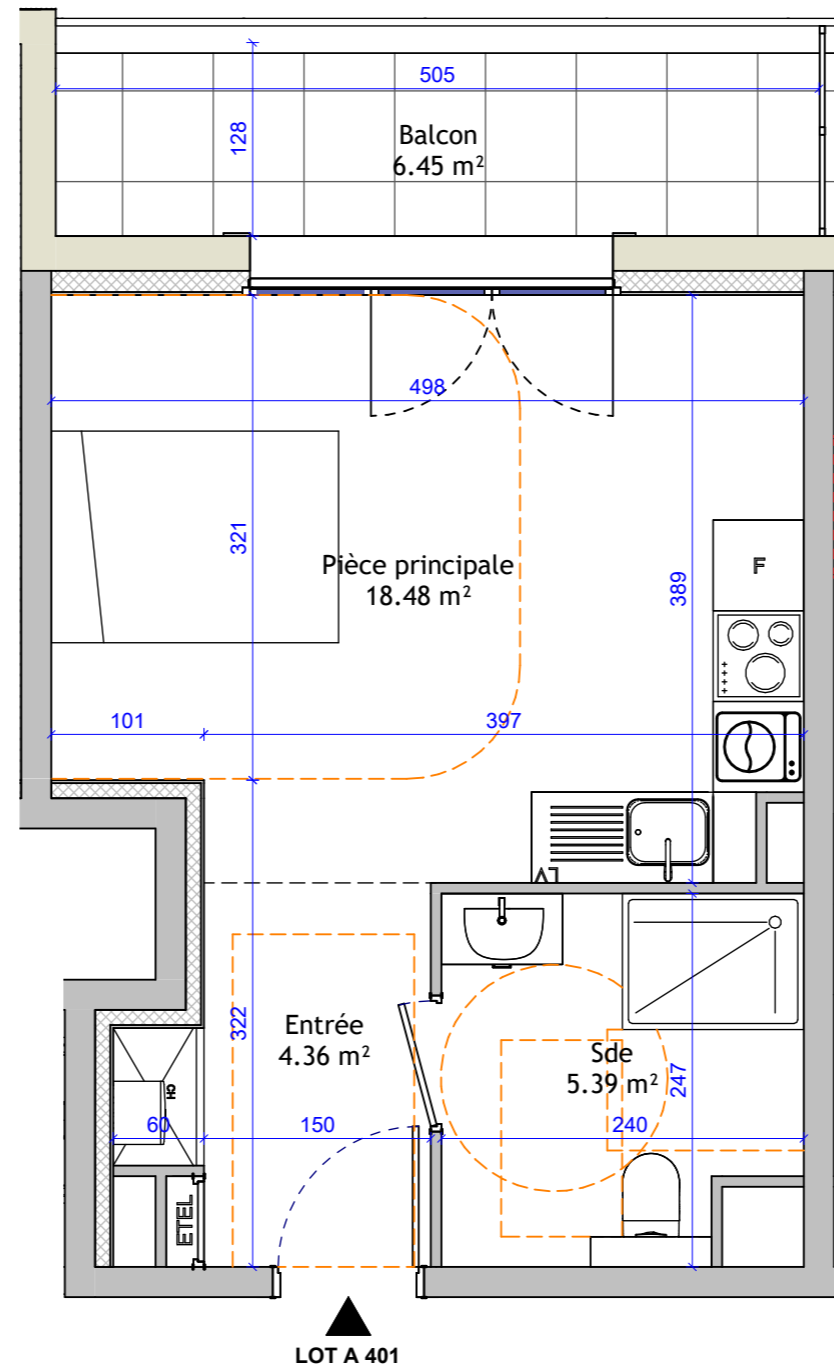

RESIDENCE

Léane

8bis, 10 Boulevard du Midi
93340 Le RAINCY

4ème ETAGE

LOT A 401

TYPE T1

Nom	Surface
Pièce principale	18.48 m ²
Sde	5.39 m ²
Entrée	4.36 m ²
Total habitable	28.23 m²
Balcon	6.45 m ²
Total extérieur	6.45 m²

24 Novembre 2025

NOTA: Les surfaces sont indicatives. Le constructeur se réserve le droit d'apporter toutes les modifications nécessaires à la réalisation suivant les études techniques

*EHELLE: SE REPORTER A L'EHELLE GRAPHIQUE