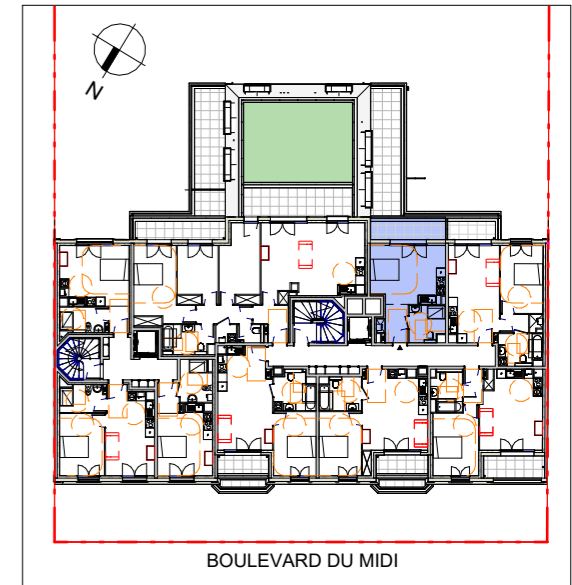

RESIDENCE

Léane

8bis, 10 Boulevard du Midi
93340 Le RAINCY

4ème ETAGE

LOT A 401

TYPE T1

Nom	Surface
Pièce principale	18.48 m ²
Sde	5.39 m ²
Entrée	4.36 m ²
Total habitable	28.23 m²
Balcon	6.45 m ²
Total extérieur	6.45 m²