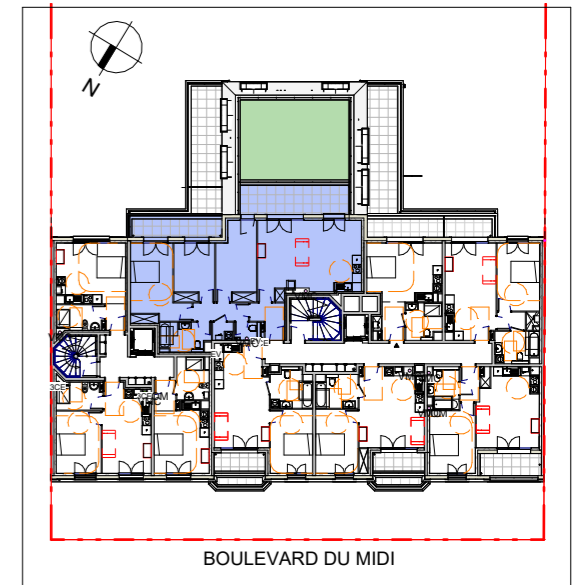

## Léane

8bis, 10 Boulevard du Midi  
93340 Le RAINCY

### 4ème ETAGE

**LOT A 406**

TYPE T4

Nom	Surface
-----	---------

Pièce principale	33.01 m <sup>2</sup>
Chambre 1	16.21 m <sup>2</sup>
Chambre 2	13.31 m <sup>2</sup>
Chambre 3	10.46 m <sup>2</sup>
Sdb	6.06 m <sup>2</sup>
Entrée	5.01 m <sup>2</sup>
Dgt	4.40 m <sup>2</sup>
Wc	1.88 m <sup>2</sup>
Buanderie	1.63 m <sup>2</sup>
<b>Total habitable</b>	<b>91.97 m<sup>2</sup></b>

Terrasse	14.64 m <sup>2</sup>
Balcon	7.70 m <sup>2</sup>
<b>Total extérieur</b>	<b>22.34 m<sup>2</sup></b>

08 Octobre 2025

NOTA: Les surfaces sont indicatives. Le constructeur se réserve le droit d'apporter toutes les modifications nécessaires à la réalisation suivant les études techniques