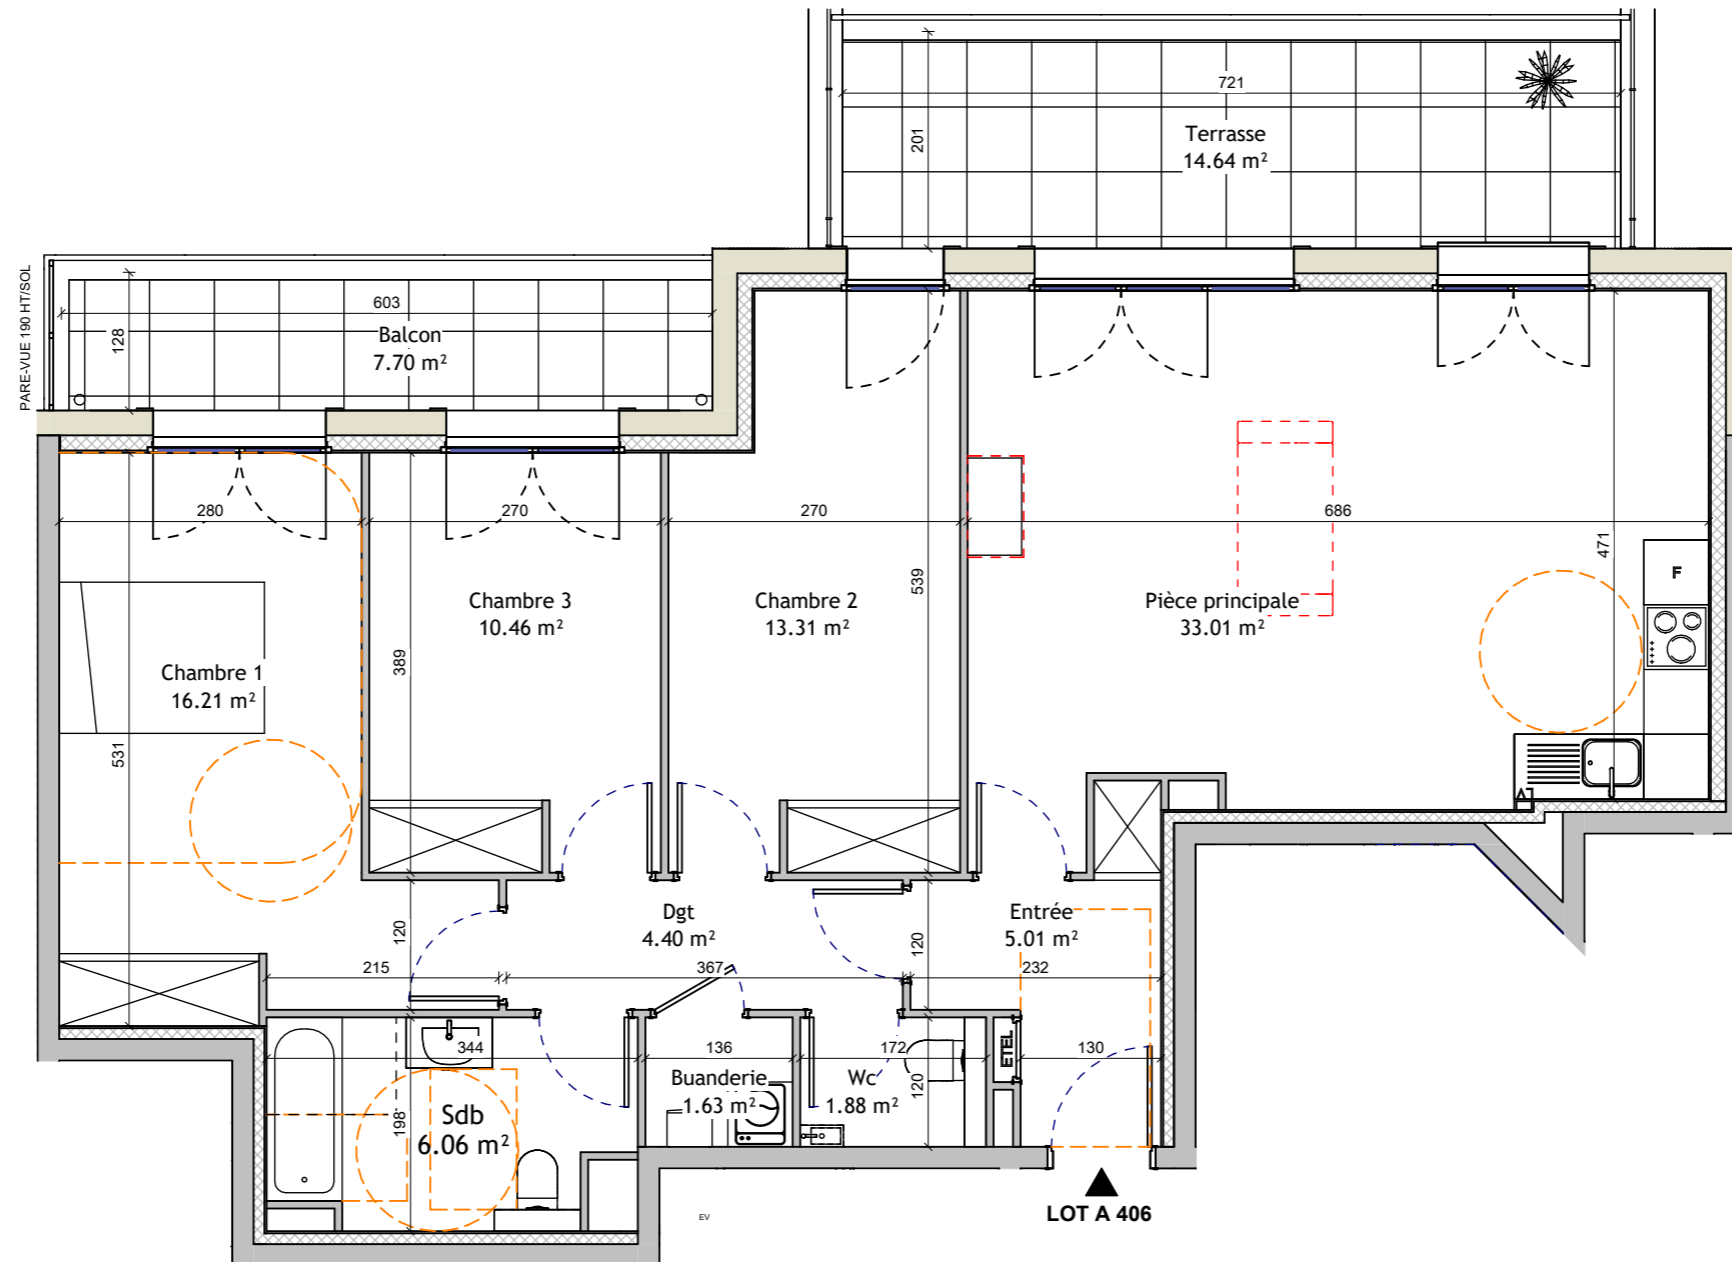

## Léane

8bis, 10 Boulevard du Midi  
93340 Le RAINCY

### 4ème ETAGE

**LOT A 406**

TYPE T4

Nom	Surface
-----	---------

Pièce principale	33.01 m <sup>2</sup>
Chambre 1	16.21 m <sup>2</sup>
Chambre 2	13.31 m <sup>2</sup>
Chambre 3	10.46 m <sup>2</sup>
Sdb	6.06 m <sup>2</sup>
Entrée	5.01 m <sup>2</sup>
Dgt	4.40 m <sup>2</sup>
Wc	1.88 m <sup>2</sup>
Buanderie	1.63 m <sup>2</sup>
<b>Total habitable</b>	<b>91.97 m<sup>2</sup></b>

Terrasse	14.64 m <sup>2</sup>
Balcon	7.70 m <sup>2</sup>
<b>Total extérieur</b>	<b>22.34 m<sup>2</sup></b>

08 Octobre 2025

NOTA: Les surfaces sont indicatives. Le constructeur se réserve le droit d'apporter toutes les modifications nécessaires à la réalisation suivant les études techniques